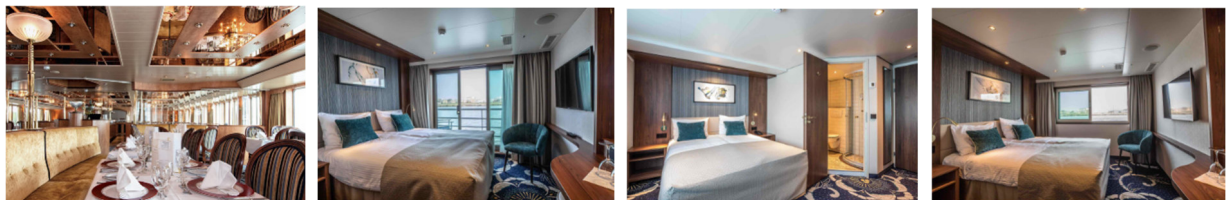

## Schiffsbeschreibung **MS SWISS CROWN**

An Bord des MS SWISS CROWN erwartet Sie eine entspannte, klassische Atmosphäre. Das Schiff verfügt über Restaurant, Salon mit Bar und Piano, Bibliothek, Sauna, Dampfbad und Whirlpool auf dem Sonnendeck. Haupt-, Mittel- und Oberdeck sind per Fahrstuhl zu erreichen. Die Außenkabinen sind ausgestattet mit 2 unteren Betten, Dusche/WC, Föhn, Sat-TV, Safe, Minibar und individuell regulierbarer Klimaanlage. Bordsprachen: Deutsch und Englisch.

### KABINENAUSSTATTUNG

Bei allen Kabinen handelt es sich um Außenkabinen mit einer Grundfläche zwischen ca. 12 und 14 m<sup>2</sup>. Zur Ausstattung gehören Dusche/WC, Föhn, Sat-TV, Safe, Minibar und individuell regulierbarer Klimaanlage bzw. Heizung. Alle Kabinen sind mit 2 unteren Betten ausgestattet, welche entweder getrennt oder – als französisches Bett – zusammenliegend angeordnet sind.