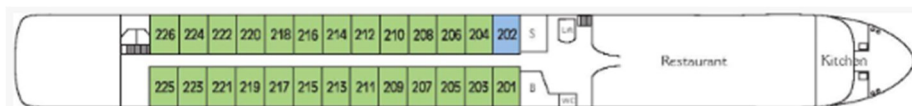

Schiffsbeschreibung **MS SWISS CROWN**

An Bord des MS SWISS CROWN erwartet Sie eine entspannte, klassische Atmosphäre. Das Schiff verfügt über Restaurant, Salon mit Bar und Piano, Bibliothek, Sauna, Dampfbad und Whirlpool auf dem Sonnendeck. Haupt-, Mittel- und Oberdeck sind per Fahrstuhl zu erreichen. Die Außenkabinen sind ausgestattet mit 2 unteren Betten, Dusche/WC, Föhn, Sat-TV, Safe, Minibar und individuell regulierbarer Klimaanlage. Bordsprachen: Deutsch und Englisch.

KABINENAUSSTATTUNG

Bei allen Kabinen handelt es sich um Außenkabinen mit einer Grundfläche zwischen ca. 12 und 14 m². Zur Ausstattung gehören Dusche/WC, Föhn, Sat-TV, Safe, Minibar und individuell regulierbarer Klimaanlage bzw. Heizung. Alle Kabinen sind mit 2 unteren Betten ausgestattet, welche entweder getrennt oder – als französisches Bett – zusammenliegend angeordnet sind.

Rubin Deck

TECHNISCHE DATEN

Baujahr 2000 | **Renovierung** 2018-19 | **Länge** 110 m | **Breite** 11,40 m | **Kabinen** 76